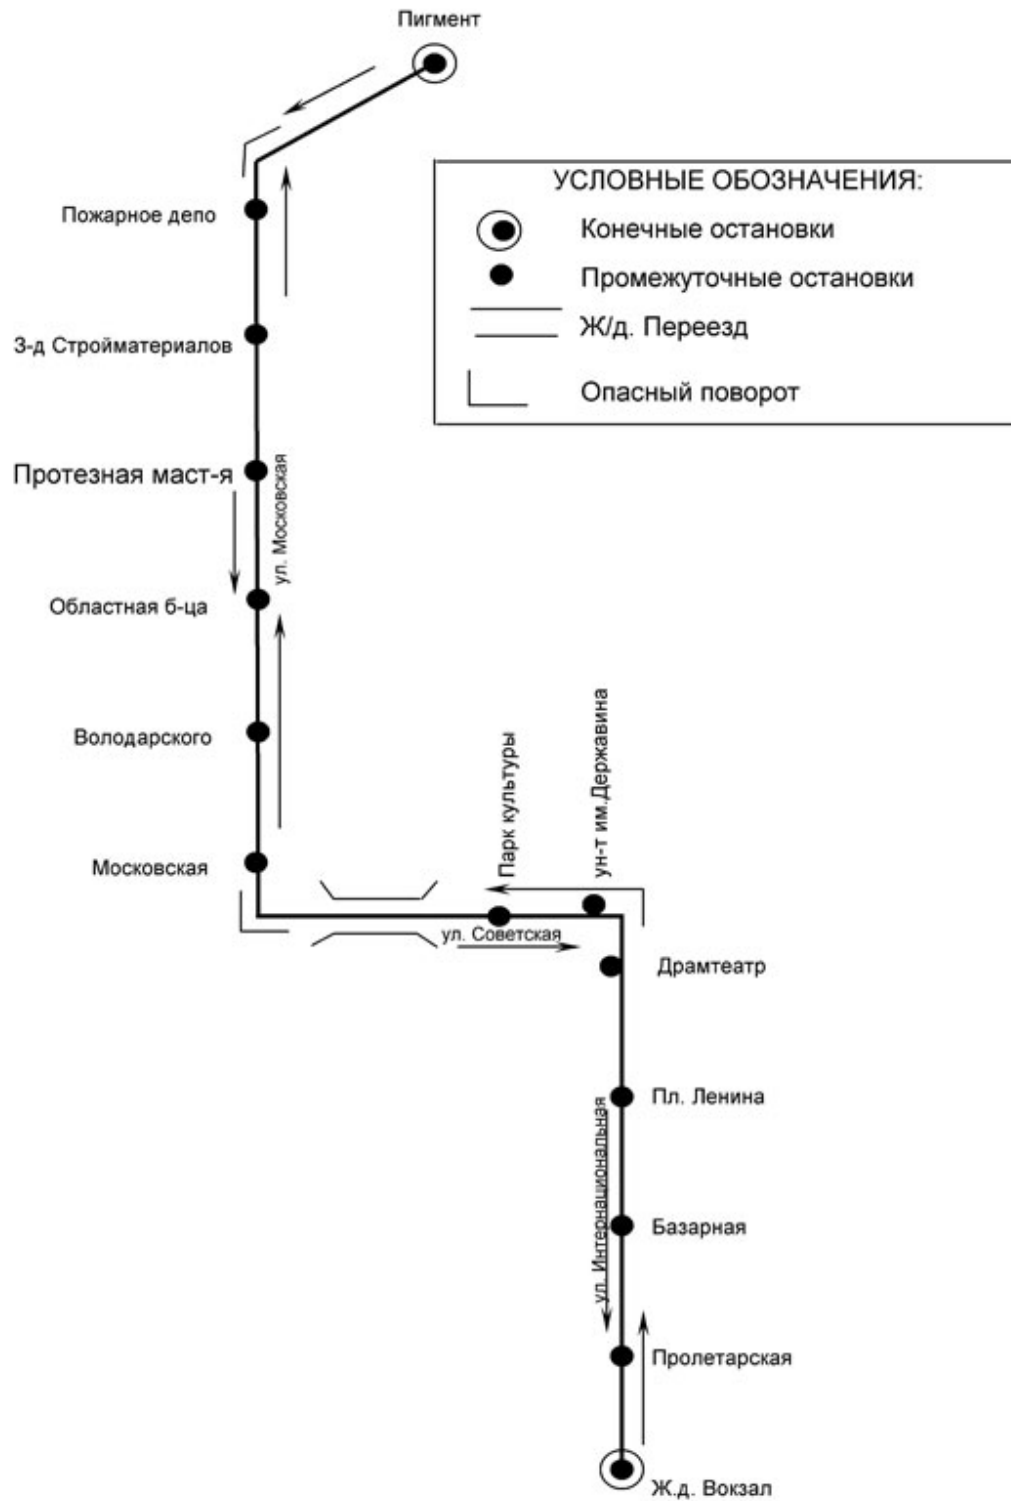

ТАМБОВ

Место размещения	Маршрут	Тип транспортного средства	Пассажиропоток в день	Кол-во ТС
МЖК-Динамо-Магистральная	1	Троллейбус	700	11
Ж/д вокзал - Мясокомбинат -Драмтеатр - ОАО "Пигмент"	3	Троллейбус	700	1
ОАО "Пигмент-Трикотажная фабрика-Хлебозавод-ОАО "Пигмент" (кольцевой)	4	Троллейбус	700	1
Ж/д вокзал - обл. больница-пл. Ленина-Завод "Пигмент"	5	Троллейбус	700	4
Магистральная - Динамо	6	Троллейбус	700	4
МЖК - ТЭЦ	8	Троллейбус	700	2
МЖК - ТЭЦ	8М	Троллейбус	700	1
Магистральная - ОАО "Пигмент"	9	Троллейбус	700	4
Магистральная - ТЭЦ	10	Троллейбус	700	1
МЖК-Ж/д вокзал	20	Троллейбус	700	2
МЖК - ОАО "Пигмент"	70	Троллейбус	700	1
ИТОГО				32

Схема движения и опасных участков троллейбусного маршрута №1 "МЖК - Динамо - Магистральная"

Схема движения
троллейбусного маршрута №3
"Ж.д. вокзал - Пигмент"

4

Троллейбус

Кольцевой маршрут

- Завод Пигмент
- Завод ЖБИ
- Троллейбусное дело
- Воздвиженское кладбище
- Хлебозавод
- Чичканова (ул. Советская)
- Комсомольская пл.
- Магнит (ул. Советская)
- Защитный пер.
- бульвар Строителей
- Автогородок
- Аппарат
- Трикотажная фабрика
- Технический университет
- Технический университет
- Телецентр
- Колхозная (ул. Микуриная)
- Школа №24
- Автовокзал Северный
- Северная пл.
- Дом ветеранов (ул. Чичканова)
- Чичканова (ул. Советская)
- Хлебозавод
- Воздвиженское кладбище
- Троллейбусное дело
- Завод ЖБИ
- Завод Пигмент

Схема движения
троллейбусного маршрута №5
"Ж.д. вокзал - Пигмент"

Схема движения троллейбусного маршрута №6 "Динамо-Магистральная"

Схема движения троллейбусного маршрута №8м "МЖК - ТЭЦ"

**СХЕМА ДВИЖЕНИЯ
ТРОЛЛЕЙБУСНОГО МАРШРУТА
№9 "МАГИСТРАЛЬНАЯ - ОАО "ПИГМЕНТ"**

СХЕМА ДВИЖЕНИЯ
ТРОЛЛЕЙБУСНОГО МАРШРУТА
№ 10 "МАГИСТРАЛЬНАЯ - ТЭЦ"

Схема движения троллейбусного маршрута № 20 "Железнодорожный вокзал - МЖК"

УСЛОВНЫЕ ОБОЗНАЧЕНИЯ:	
	- конечные остановки
	- промежуточные остановки
	- ж.д. переезд
	- путепровод
	- опасный поворот