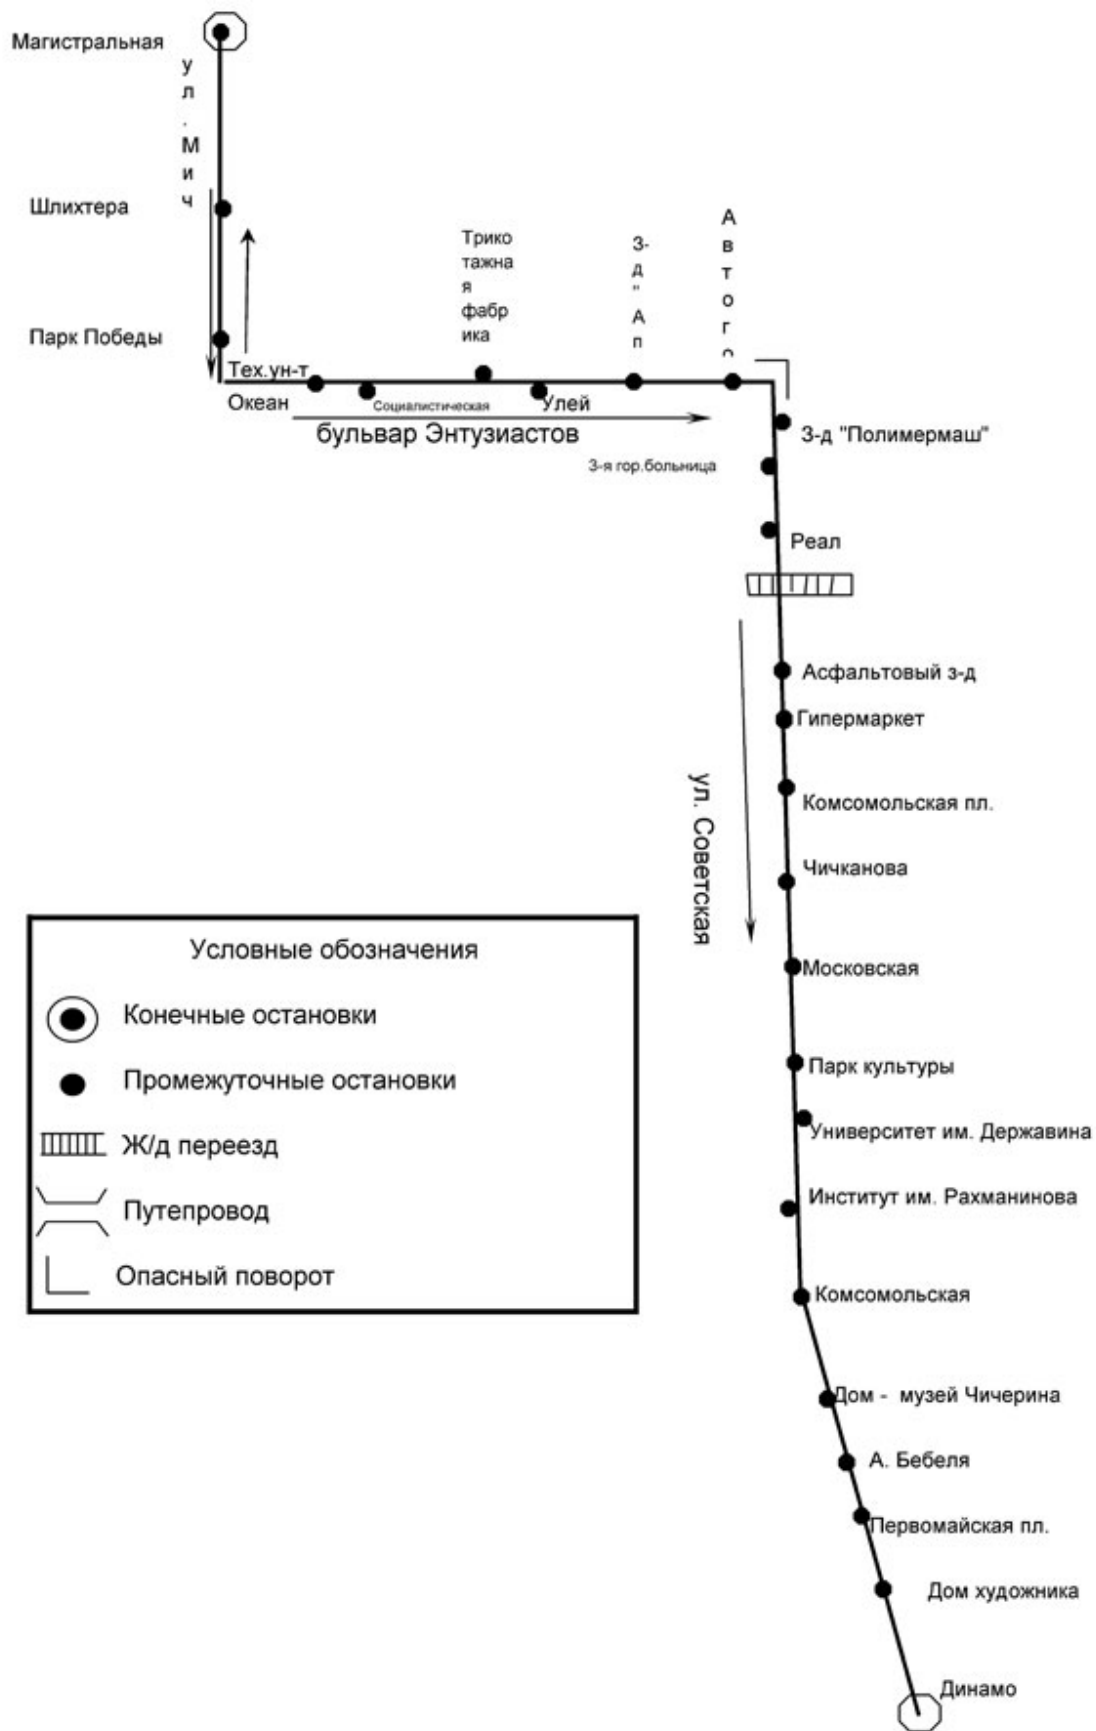

ТАМБОВ

Место размещения	Маршрут	Тип транспортного средства	Пассажиропоток в день	Кол-во ТС
МЖК-Динамо-Магистральная	1	Троллейбус	700	11
Ж/д вокзал - Мясокомбинат -Драмтеатр - ОАО "Пигмент"	3	Троллейбус	700	1
ОАО "Пигмент-Трикотажная фабрика-Хлебозавод-ОАО "Пигмент" (кольцевой)	4	Троллейбус	700	1
Ж/д вокзал - обл. больница-пл. Ленина-Завод "Пигмент"	5	Троллейбус	700	4
Магистральная - Динамо	6	Троллейбус	700	4
МЖК - ТЭЦ	8	Троллейбус	700	2
МЖК - ТЭЦ	8М	Троллейбус	700	1
Магистральная - ОАО "Пигмент"	9	Троллейбус	700	4
Магистральная - ТЭЦ	10	Троллейбус	700	1
МЖК-Ж/д вокзал	20	Троллейбус	700	2
МЖК - ОАО "Пигмент"	70	Троллейбус	700	1
ИТОГО				32

Схема движения и опасных участков троллейбусного маршрута №1 "МЖК - Динамо - Магистральная"

Схема движения
троллейбусного маршрута №3
"Ж.д. вокзал - Пигмент"

4

Троллейбус

Кольцевой маршрут

- Завод Пигмент
- Завод ЖБИ
- Троллейбусное дело
- Воздвиженское кладбище
- Хлебозавод
- Чичканова (ул. Советская)
- Комсомольская пл.
- Магнит (ул. Советская)
- Защитный пер.
- бульвар Строителей
- Автогородок
- Аппарат
- Трикотажная фабрика
- Технический университет
- Технический университет
- Телецентр
- Колхозная (ул. Микуриная)
- Школа №24
- Автовокзал Северный
- Северная пл.
- Дом ветеранов (ул. Чичканова)
- Чичканова (ул. Советская)
- Хлебозавод
- Воздвиженское кладбище
- Троллейбусное дело
- Завод ЖБИ
- Завод Пигмент

Схема движения
троллейбусного маршрута №5
"Ж.д. вокзал - Пигмент"

Схема движения троллейбусного маршрута №6 "Динамо-Магистральная"

Схема движения троллейбусного маршрута №8м "МЖК - ТЭЦ"

**СХЕМА ДВИЖЕНИЯ
ТРОЛЛЕЙБУСНОГО МАРШРУТА
№9 "МАГИСТРАЛЬНАЯ - ОАО "ПИГМЕНТ"**

СХЕМА ДВИЖЕНИЯ
ТРОЛЛЕЙБУСНОГО МАРШРУТА
№ 10 "МАГИСТРАЛЬНАЯ - ТЭЦ"

Схема движения троллейбусного маршрута № 20 "Железнодорожный вокзал - МЖК"

УСЛОВНЫЕ ОБОЗНАЧЕНИЯ:	
	- конечные остановки
	- промежуточные остановки
	- ж.д. переезд
	- путепровод
	- опасный поворот