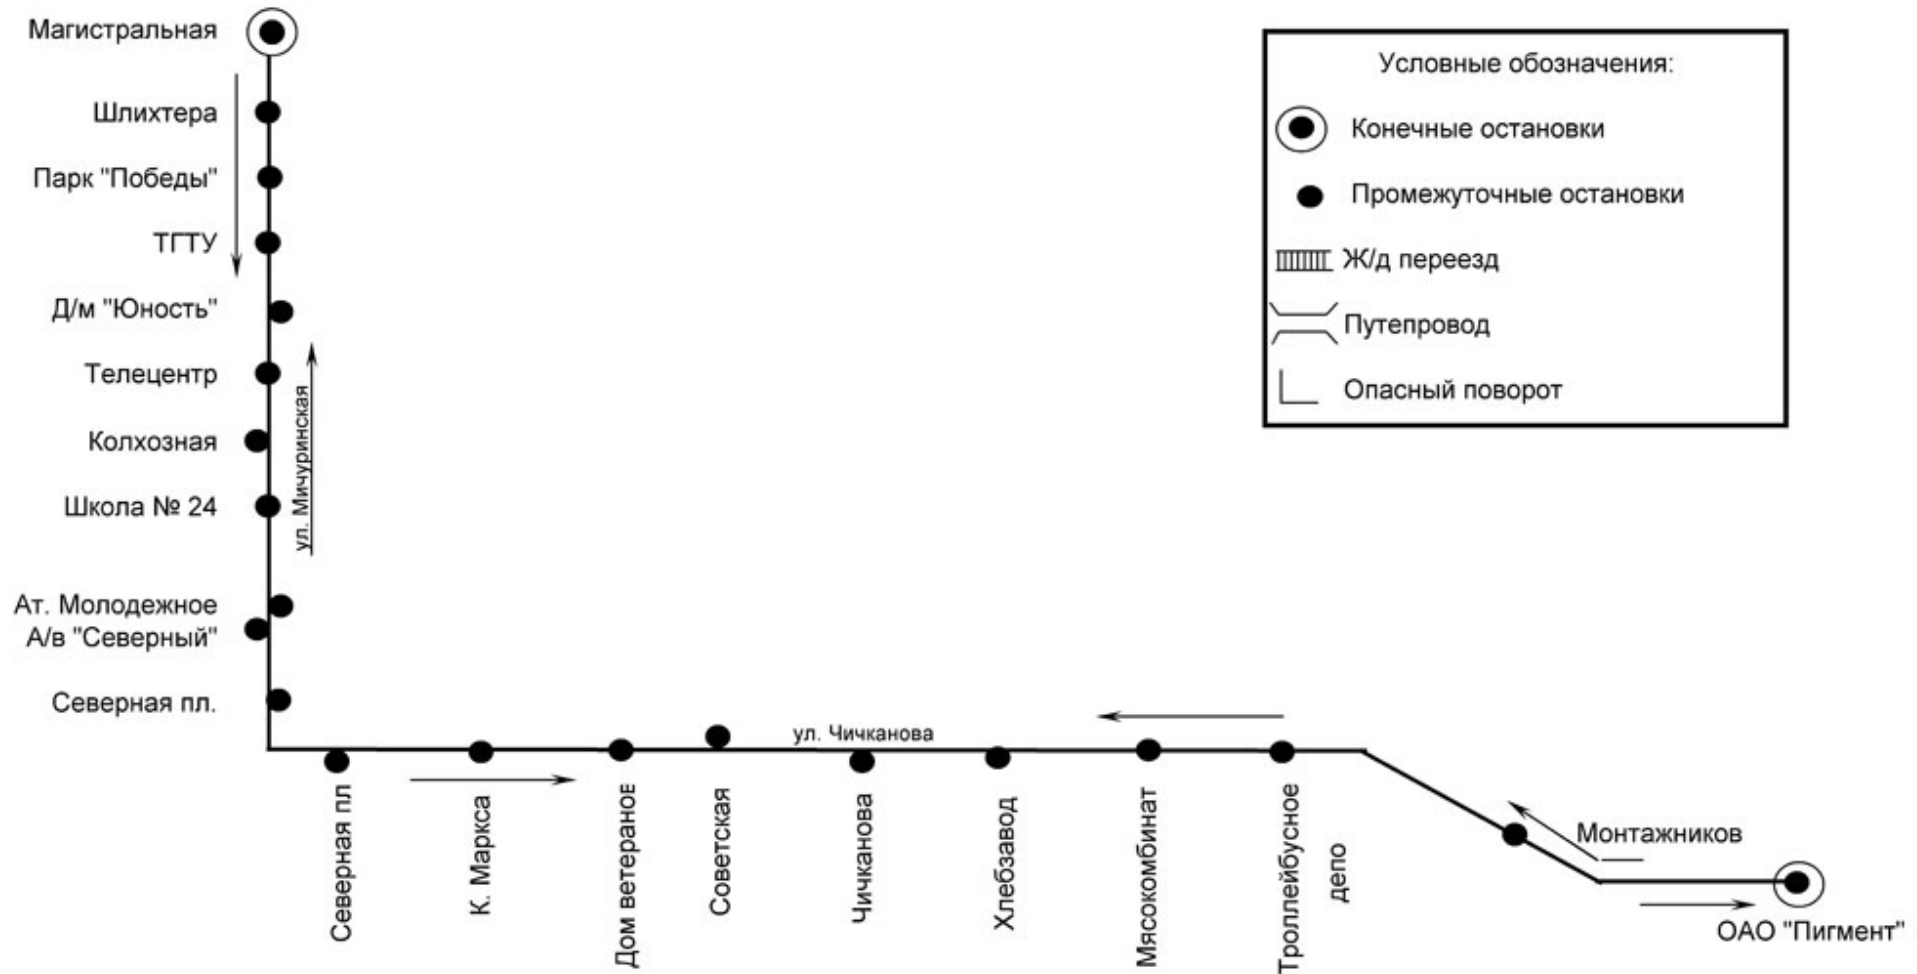

Схема движения
троллейбусного маршрута №5
"Ж.д. вокзал - Пигмент"

Схема движения троллейбусного маршрута №6 "Динамо-Магистральная"

Схема движения троллейбусного маршрута №8м "МЖК - ТЭЦ"

**СХЕМА ДВИЖЕНИЯ
ТРОЛЛЕЙБУСНОГО МАРШРУТА
№9 "МАГИСТРАЛЬНАЯ - ОАО "ПИГМЕНТ"**

СХЕМА ДВИЖЕНИЯ
ТРОЛЛЕЙБУСНОГО МАРШРУТА
№ 10 "МАГИСТРАЛЬНАЯ - ТЭЦ"

Схема движения троллейбусного маршрута № 20 "Железнодорожный вокзал - МЖК"

УСЛОВНЫЕ ОБОЗНАЧЕНИЯ:	
	- конечные остановки
	- промежуточные остановки
	- ж.д. переезд
	- путепровод
	- опасный поворот