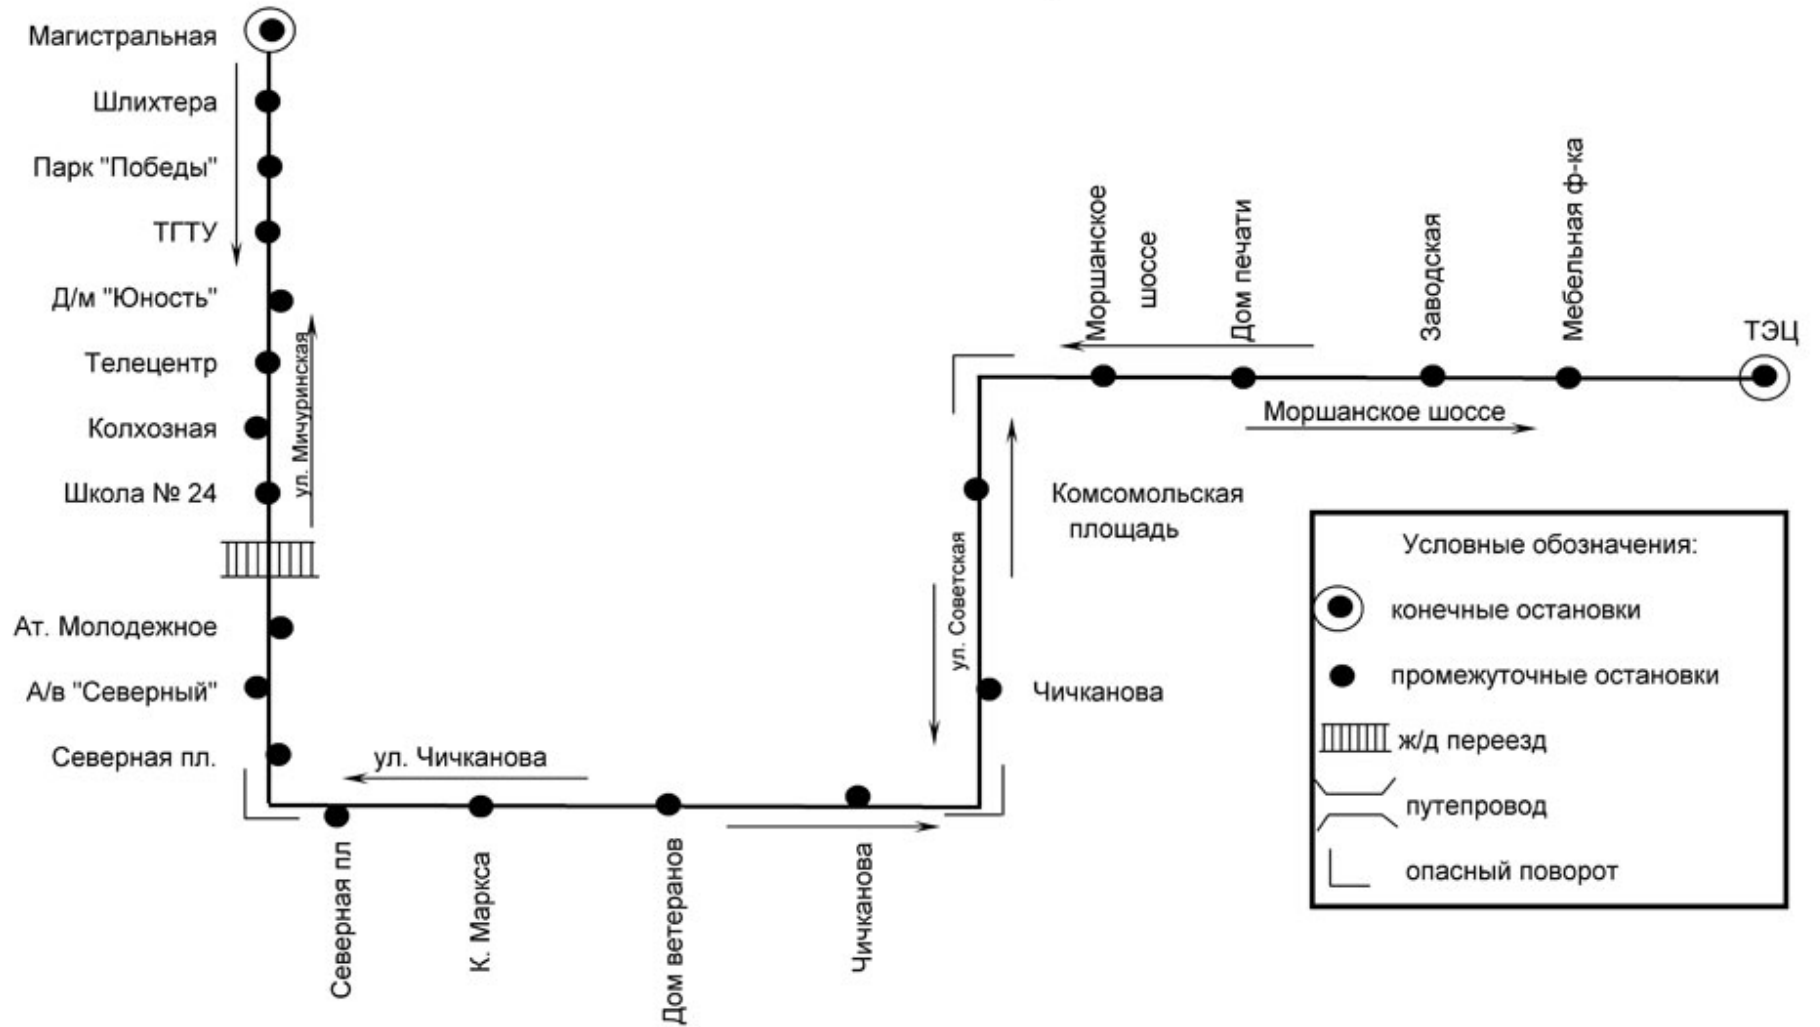

Схема движения и опасных участков троллейбусного маршрута №1 "МЖК - Динамо - Магистральная"

Схема движения
троллейбусного маршрута №3
"Ж.д. вокзал - Пигмент"

4

Троллейбус

Кольцевой маршрут

- Завод Пигмент
- Завод ЖБИ
- Троллейбусное дело
- Воздвиженское кладбище
- Хлебозавод
- Чичканова (ул. Советская)
- Комсомольская пл.
- Магнит (ул. Советская)
- Защитный пер.
- бульвар Строителей
- Автогородок
- Аппарат
- Трикотажная фабрика
- Технический университет
- Технический университет
- Телецентр
- Колхозная (ул. Микуриная)
- Школа №24
- Автовокзал Северный
- Северная пл.
- Дом ветеранов (ул. Чичканова)
- Чичканова (ул. Советская)
- Хлебозавод
- Воздвиженское кладбище
- Троллейбусное дело
- Завод ЖБИ
- Завод Пигмент

Схема движения
троллейбусного маршрута №5
"Ж.д. вокзал - Пигмент"

Схема движения троллейбусного маршрута №6 "Динамо-Магистральная"

Схема движения троллейбусного маршрута №8м "МЖК - ТЭЦ"

**СХЕМА ДВИЖЕНИЯ
ТРОЛЛЕЙБУСНОГО МАРШРУТА
№9 "МАГИСТРАЛЬНАЯ - ОАО "ПИГМЕНТ"**

СХЕМА ДВИЖЕНИЯ
ТРОЛЛЕЙБУСНОГО МАРШРУТА
№ 10 "МАГИСТРАЛЬНАЯ - ТЭЦ"

Схема движения троллейбусного маршрута № 20 "Железнодорожный вокзал - МЖК"

УСЛОВНЫЕ ОБОЗНАЧЕНИЯ:	
	- конечные остановки
	- промежуточные остановки
	- ж.д. переезд
	- путепровод
	- опасный поворот