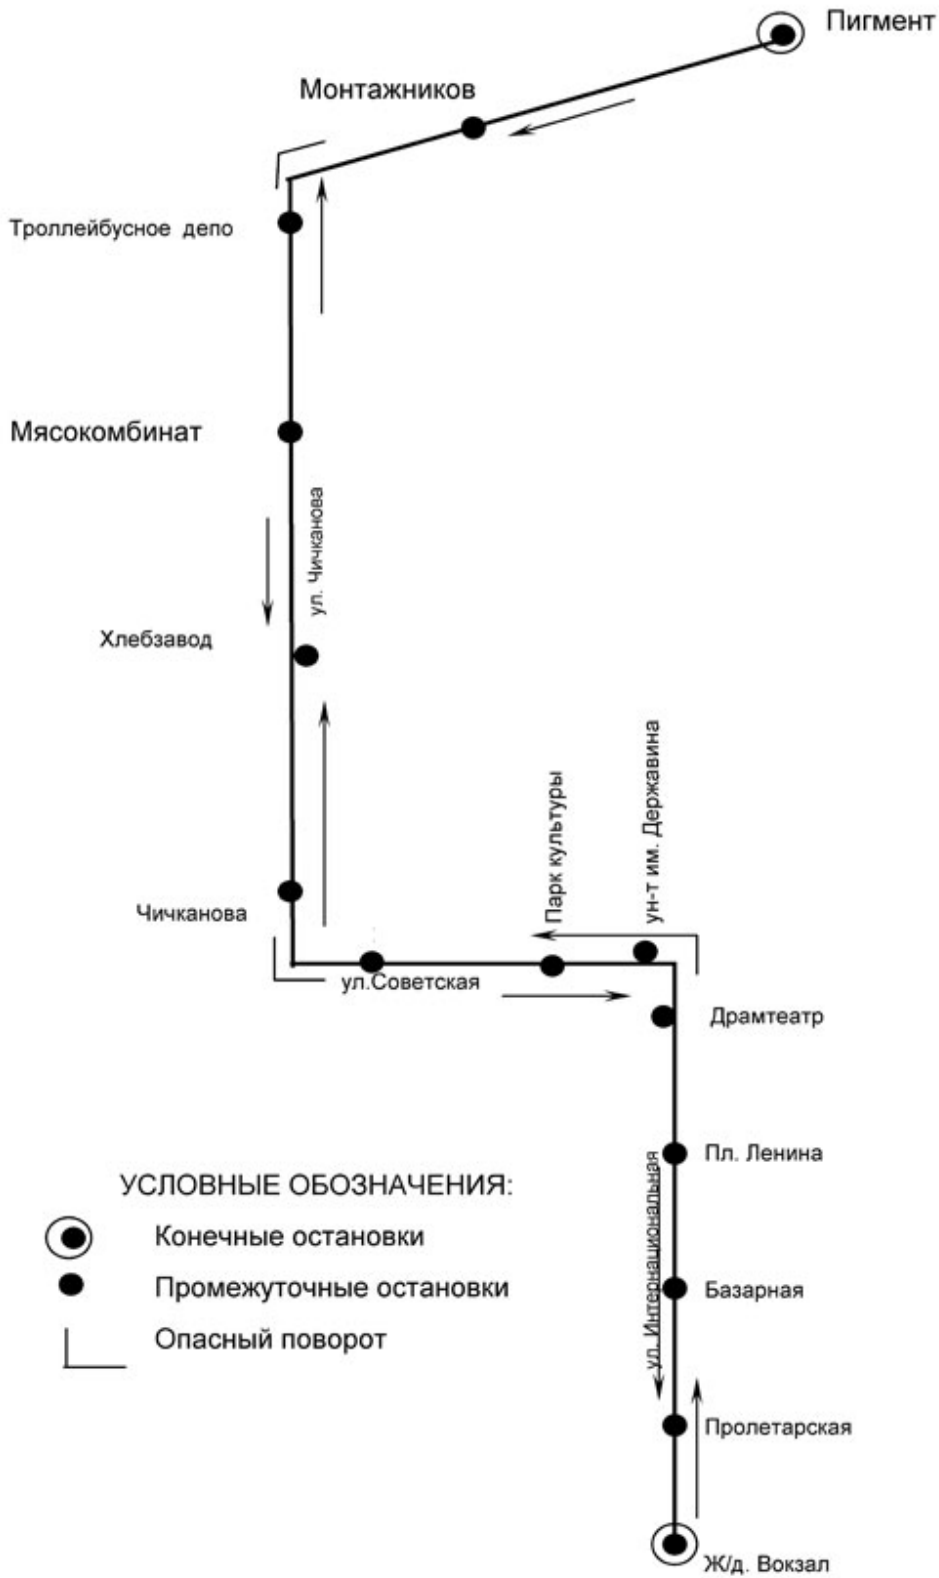

ТАМБОВ

Место размещения	Маршрут	Тип транспортного средства	Пассажиропоток в день	Кол-во ТС
МЖК-Динамо-Магистральная	1	Троллейбус	700	11
Ж/д вокзал - Мясокомбинат -Драмтеатр - ОАО "Пигмент"	3	Троллейбус	700	1
ОАО "Пигмент-Трикотажная фабрика-Хлебозавод-ОАО "Пигмент" (кольцевой)	4	Троллейбус	700	1
Ж/д вокзал - обл. больница-пл. Ленина-Завод "Пигмент"	5	Троллейбус	700	4
Магистральная - Динамо	6	Троллейбус	700	4
МЖК - ТЭЦ	8	Троллейбус	700	2
МЖК - ТЭЦ	8М	Троллейбус	700	1
Магистральная - ОАО "Пигмент"	9	Троллейбус	700	4
Магистральная - ТЭЦ	10	Троллейбус	700	1
МЖК-Ж/д вокзал	20	Троллейбус	700	2
МЖК - ОАО "Пигмент"	70	Троллейбус	700	1
ИТОГО				32

Схема движения и опасных участков троллейбусного маршрута №1 "МЖК - Динамо - Магистральная"

Схема движения
троллейбусного маршрута №3
"Ж.д. вокзал - Пигмент"

4

Троллейбус

Кольцевой маршрут

- Завод Пигмент
- Завод ЖБИ
- Троллейбусное дело
- Воздвиженское кладбище
- Хлебозавод
- Чичканова (ул. Советская)
- Комсомольская пл.
- Магнит (ул. Советская)
- Защитный пер.
- бульвар Строителей
- Автогородок
- Аппарат
- Трикотажная фабрика
- Технический университет
- Технический университет
- Телецентр
- Колхозная (ул. Микуриная)
- Школа №24
- Автовокзал Северный
- Северная пл.
- Дом ветеранов (ул. Чичканова)
- Чичканова (ул. Советская)
- Хлебозавод
- Воздвиженское кладбище
- Троллейбусное дело
- Завод ЖБИ
- Завод Пигмент

Схема движения
троллейбусного маршрута №5
"Ж.д. вокзал - Пигмент"

Схема движения троллейбусного маршрута №6 "Динамо-Магистральная"

Схема движения троллейбусного маршрута №8м "МЖК - ТЭЦ"

**СХЕМА ДВИЖЕНИЯ
ТРОЛЛЕЙБУСНОГО МАРШРУТА
№9 "МАГИСТРАЛЬНАЯ - ОАО "ПИГМЕНТ"**

СХЕМА ДВИЖЕНИЯ
ТРОЛЛЕЙБУСНОГО МАРШРУТА
№ 10 "МАГИСТРАЛЬНАЯ - ТЭЦ"

Схема движения троллейбусного маршрута № 20 "Железнодорожный вокзал - МЖК"

УСЛОВНЫЕ ОБОЗНАЧЕНИЯ:	
	- конечные остановки
	- промежуточные остановки
	- ж.д. переезд
	- путепровод
	- опасный поворот