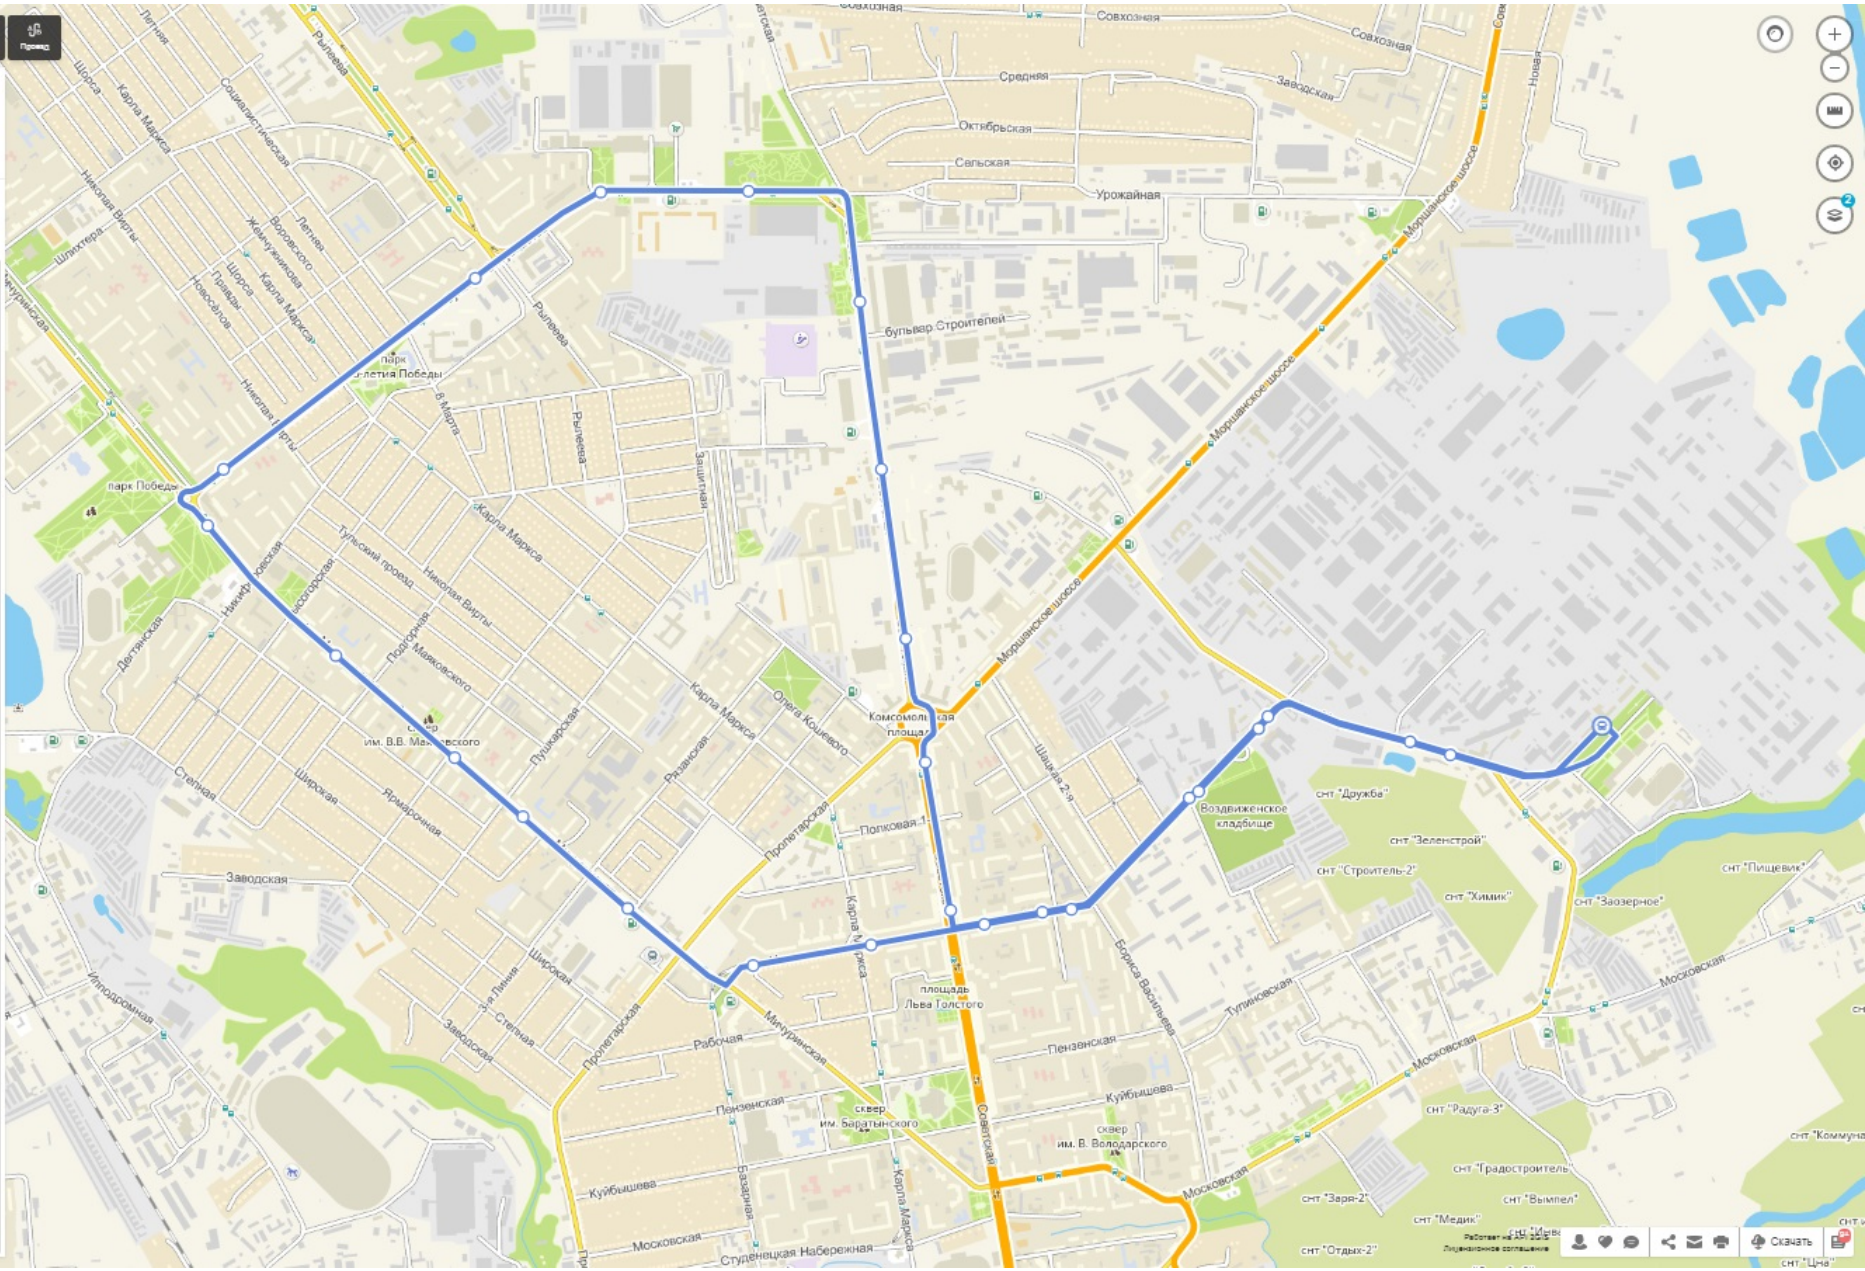

ТАМБОВ

Место размещения	Маршрут	Тип транспортного средства	Пассажиропоток в день	Кол-во ТС
МЖК-Динамо-Магистральная	1	Троллейбус	700	11
Ж/д вокзал - Мясокомбинат -Драмтеатр - ОАО "Пигмент"	3	Троллейбус	700	1
ОАО "Пигмент-Трикотажная фабрика-Хлебозавод-ОАО "Пигмент" (кольцевой)	4	Троллейбус	700	1
Ж/д вокзал - обл. больница-пл. Ленина-Завод "Пигмент"	5	Троллейбус	700	4
Магистральная - Динамо	6	Троллейбус	700	4
МЖК - ТЭЦ	8	Троллейбус	700	2
МЖК - ТЭЦ	8М	Троллейбус	700	1
Магистральная - ОАО "Пигмент"	9	Троллейбус	700	4
Магистральная - ТЭЦ	10	Троллейбус	700	1
МЖК-Ж/д вокзал	20	Троллейбус	700	2
МЖК - ОАО "Пигмент"	70	Троллейбус	700	1
ИТОГО				32

Схема движения и опасных участков троллейбусного маршрута №1 "МЖК - Динамо - Магистральная"

Схема движения
троллейбусного маршрута №3
"Ж.д. вокзал - Пигмент"

4

Троллейбус

Кольцевой маршрут

- Завод Пигмент
- Завод ЖБИ
- Троллейбусное дело
- Воздвиженское кладбище
- Хлебозавод
- Чичканова (ул. Советская)
- Комсомольская пл.
- Магнит (ул. Советская)
- Защитный пер.
- бульвар Строителей
- Автогородок
- Аппарат
- Трикотажная фабрика
- Технический университет
- Технический университет
- Телецентр
- Колхозная (ул. Микуриная)
- Школа №24
- Автовокзал Северный
- Северная пл.
- Дом ветеранов (ул. Чичканова)
- Чичканова (ул. Советская)
- Хлебозавод
- Воздвиженское кладбище
- Троллейбусное дело
- Завод ЖБИ
- Завод Пигмент

Схема движения
троллейбусного маршрута №5
"Ж.д. вокзал - Пигмент"

Схема движения троллейбусного маршрута №6 "Динамо-Магистральная"

Схема движения троллейбусного маршрута №8м "МЖК - ТЭЦ"

**СХЕМА ДВИЖЕНИЯ
ТРОЛЛЕЙБУСНОГО МАРШРУТА
№9 "МАГИСТРАЛЬНАЯ - ОАО "ПИГМЕНТ"**

СХЕМА ДВИЖЕНИЯ
ТРОЛЛЕЙБУСНОГО МАРШРУТА
№ 10 "МАГИСТРАЛЬНАЯ - ТЭЦ"

Схема движения троллейбусного маршрута № 20 "Железнодорожный вокзал - МЖК"

УСЛОВНЫЕ ОБОЗНАЧЕНИЯ:	
	- конечные остановки
	- промежуточные остановки
	- ж.д. переезд
	- путепровод
	- опасный поворот