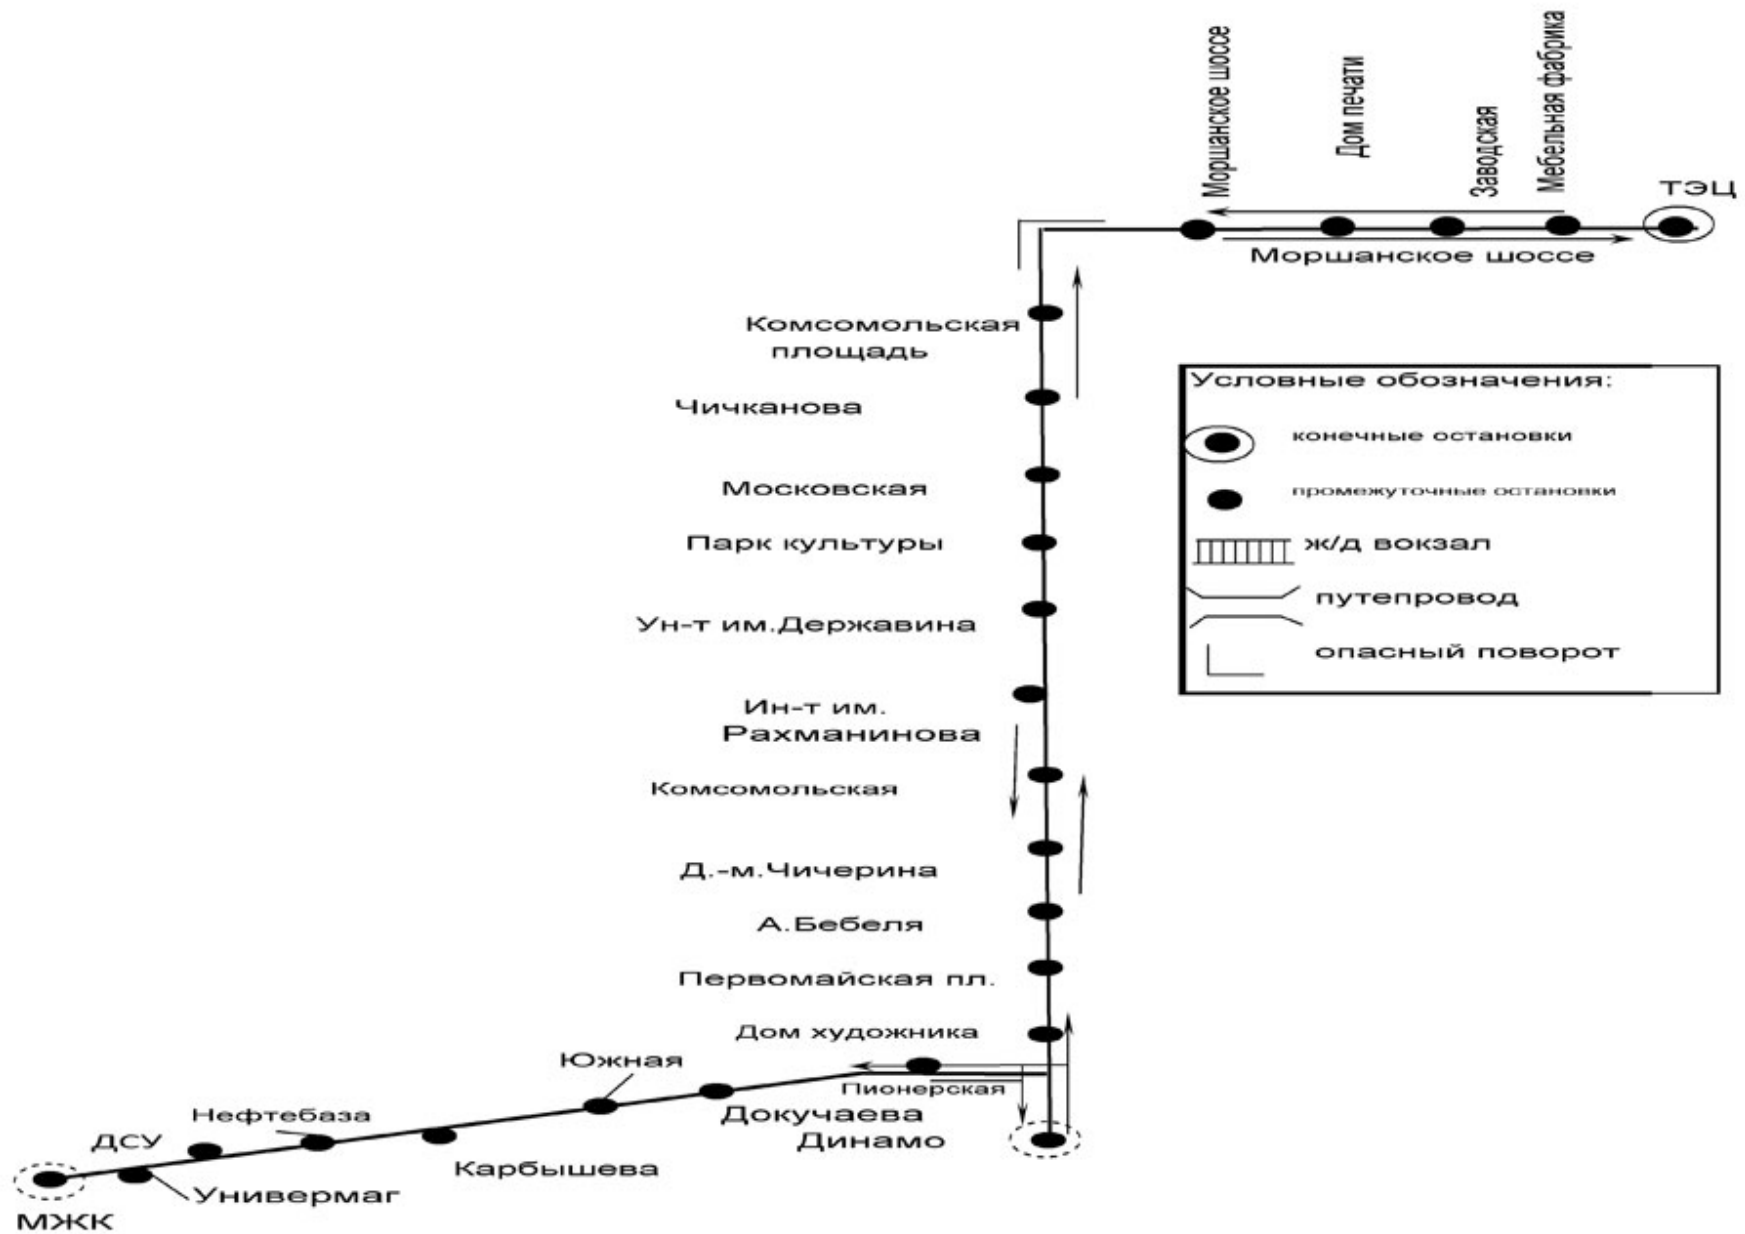

Схема движения и опасных участков троллейбусного маршрута №1 "МЖК - Динамо - Магистральная"

Схема движения
троллейбусного маршрута №3
"Ж.д. вокзал - Пигмент"

4

Троллейбус

Кольцевой маршрут

- Завод Пигмент
- Завод ЖБИ
- Троллейбусное дело
- Воздвиженское кладбище
- Хлебозавод
- Чичканова (ул. Советская)
- Комсомольская пл.
- Магнит (ул. Советская)
- Защитный пер.
- бульвар Строителей
- Автогородок
- Аппарат
- Трикотажная фабрика
- Технический университет
- Технический университет
- Телецентр
- Колхозная (ул. Микуриная)
- Школа №24
- Автовокзал Северный
- Северная пл.
- Дом ветеранов (ул. Чичканова)
- Чичканова (ул. Советская)
- Хлебозавод
- Воздвиженское кладбище
- Троллейбусное дело
- Завод ЖБИ
- Завод Пигмент

Схема движения
троллейбусного маршрута №5
"Ж.д. вокзал - Пигмент"

Схема движения троллейбусного маршрута №6 "Динамо-Магистральная"

Схема движения троллейбусного маршрута №8м "МЖК - ТЭЦ"

**СХЕМА ДВИЖЕНИЯ
ТРОЛЛЕЙБУСНОГО МАРШРУТА
№9 "МАГИСТРАЛЬНАЯ - ОАО "ПИГМЕНТ"**

СХЕМА ДВИЖЕНИЯ
ТРОЛЛЕЙБУСНОГО МАРШРУТА
№ 10 "МАГИСТРАЛЬНАЯ - ТЭЦ"

Схема движения троллейбусного маршрута № 20 "Железнодорожный вокзал - МЖК"

УСЛОВНЫЕ ОБОЗНАЧЕНИЯ:	
	- конечные остановки
	- промежуточные остановки
	- ж.д. переезд
	- путепровод
	- опасный поворот